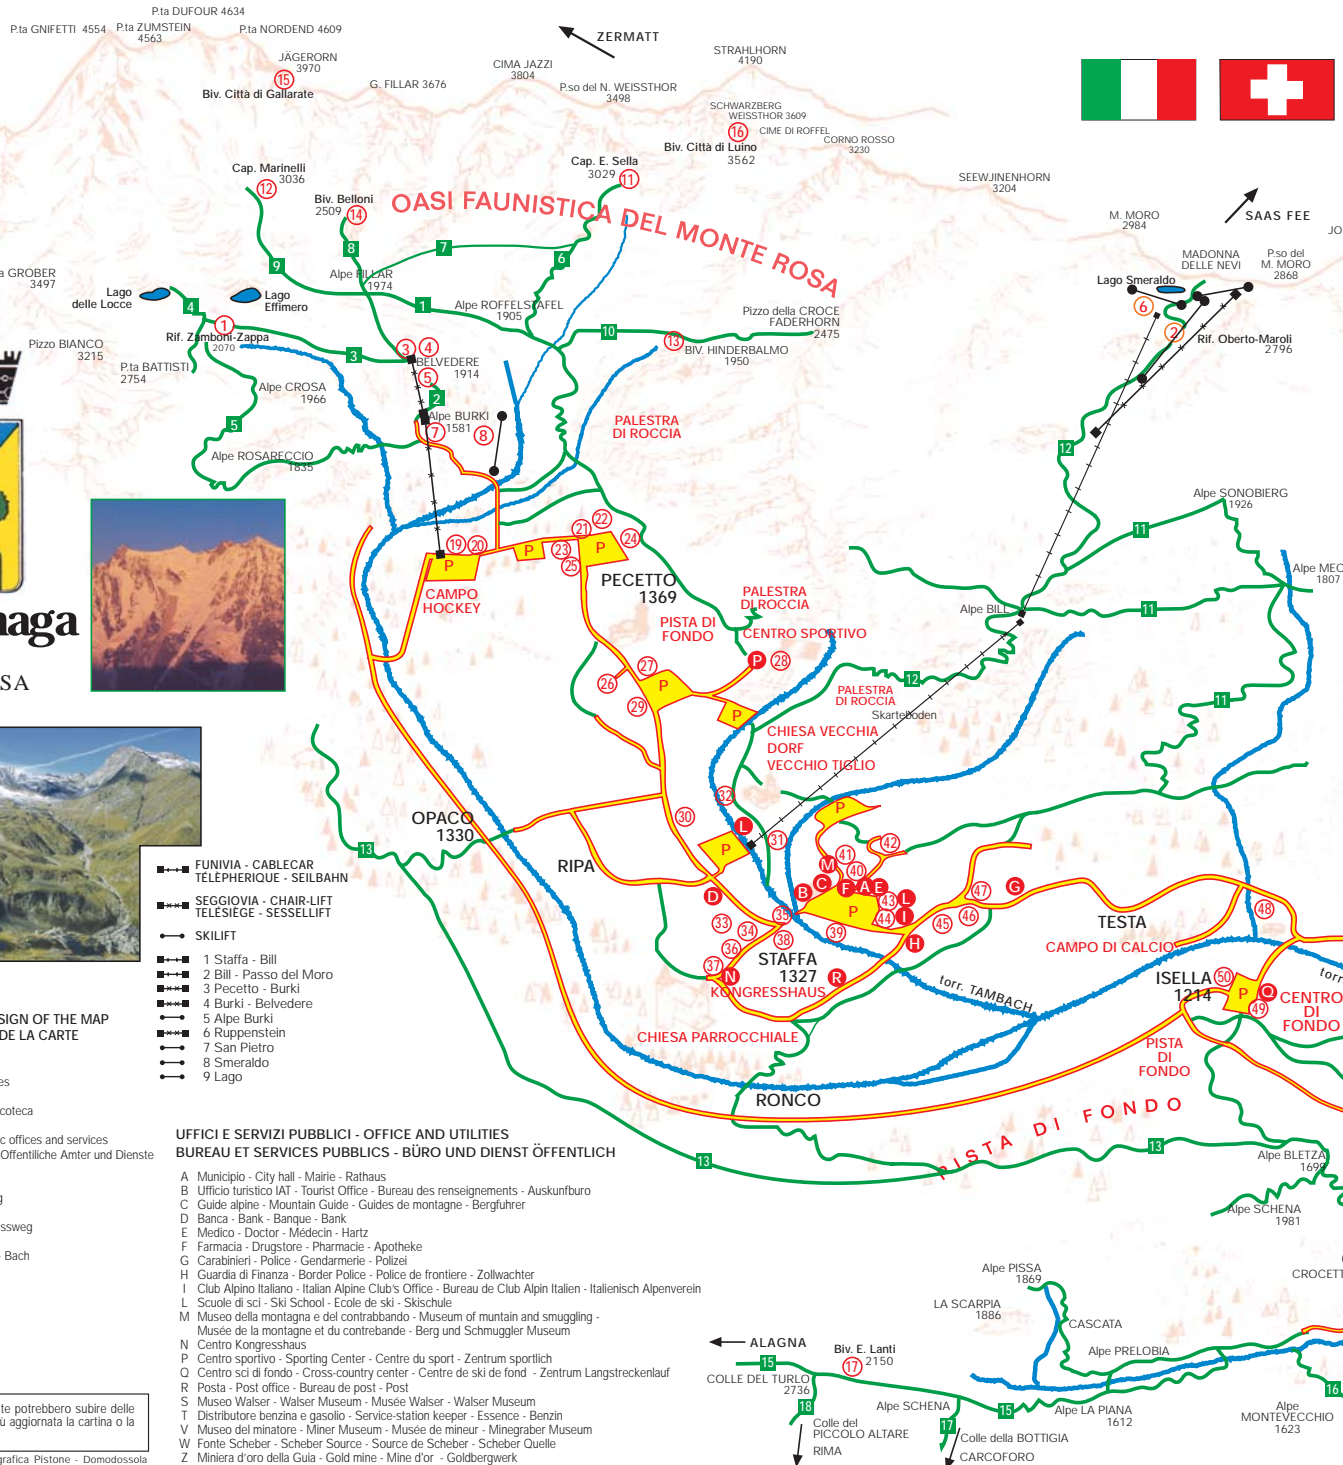

Macugnaga
m 1327
MONTE ROSA
ITALIA

1. **RIFUGI - BIVACCHI E RISTORANTI ALPINI**
1. 1 Rifugio Zamboni-Zappa
  2. 2 Rifugio Obero-Maroli
  3. 3 Ristorante-bar Ghiacciai del Rosa
  4. 4 Bar ristorante rifugio Wengwaldhutte
  5. 5 Rifugio Città di Saronno
  6. 6 Ristorante-bar Lago Smeraldo
  7. 7 Ristorante-bar Paradiso
  8. 8 Agriturismo Burki
  9. 9 Ristorante-bar Lago delle Fate
  10. 10 Ristorante-bar Lanti
  11. 11 Rifugio E. Sella
  12. 12 Capanna Marinelli
  13. 13 Bivacco Hinderbalmo
  14. 14 Bivacco Belloni
  15. 15 Bivacco Città di Gallarate
  16. 16 Bivacco Città di Luino
  17. 17 Bivacco E. Lanti
  18. 18 Bivacco Amici della Val Moriana